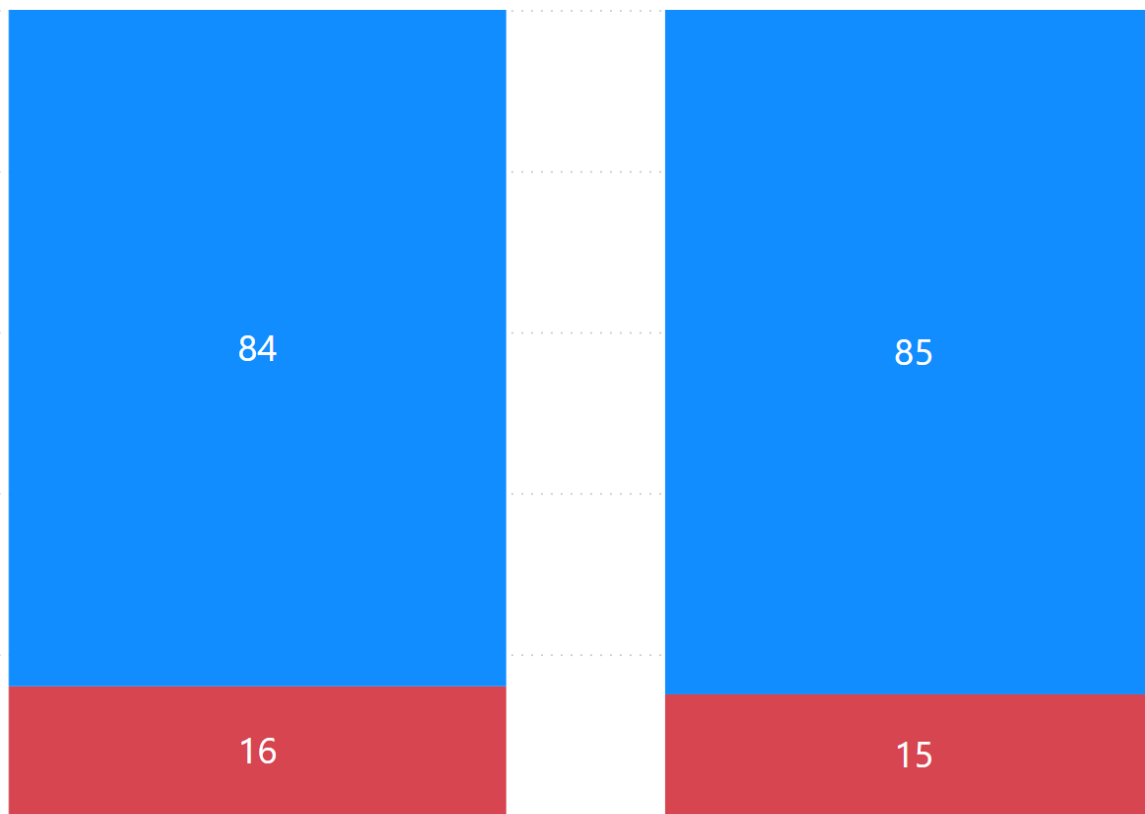

# Top 100 mest afspillede danske medlemmer

Afspilningsår

2025

2024

2023

2022

Featured Artist

Ja

Nej

Top 100 mest afspillede danske medlemmer

Køn ● K ● M

Antal medlemmer

100%  
80%  
60%  
40%  
20%  
0%

2022

Afspilningsår

2023