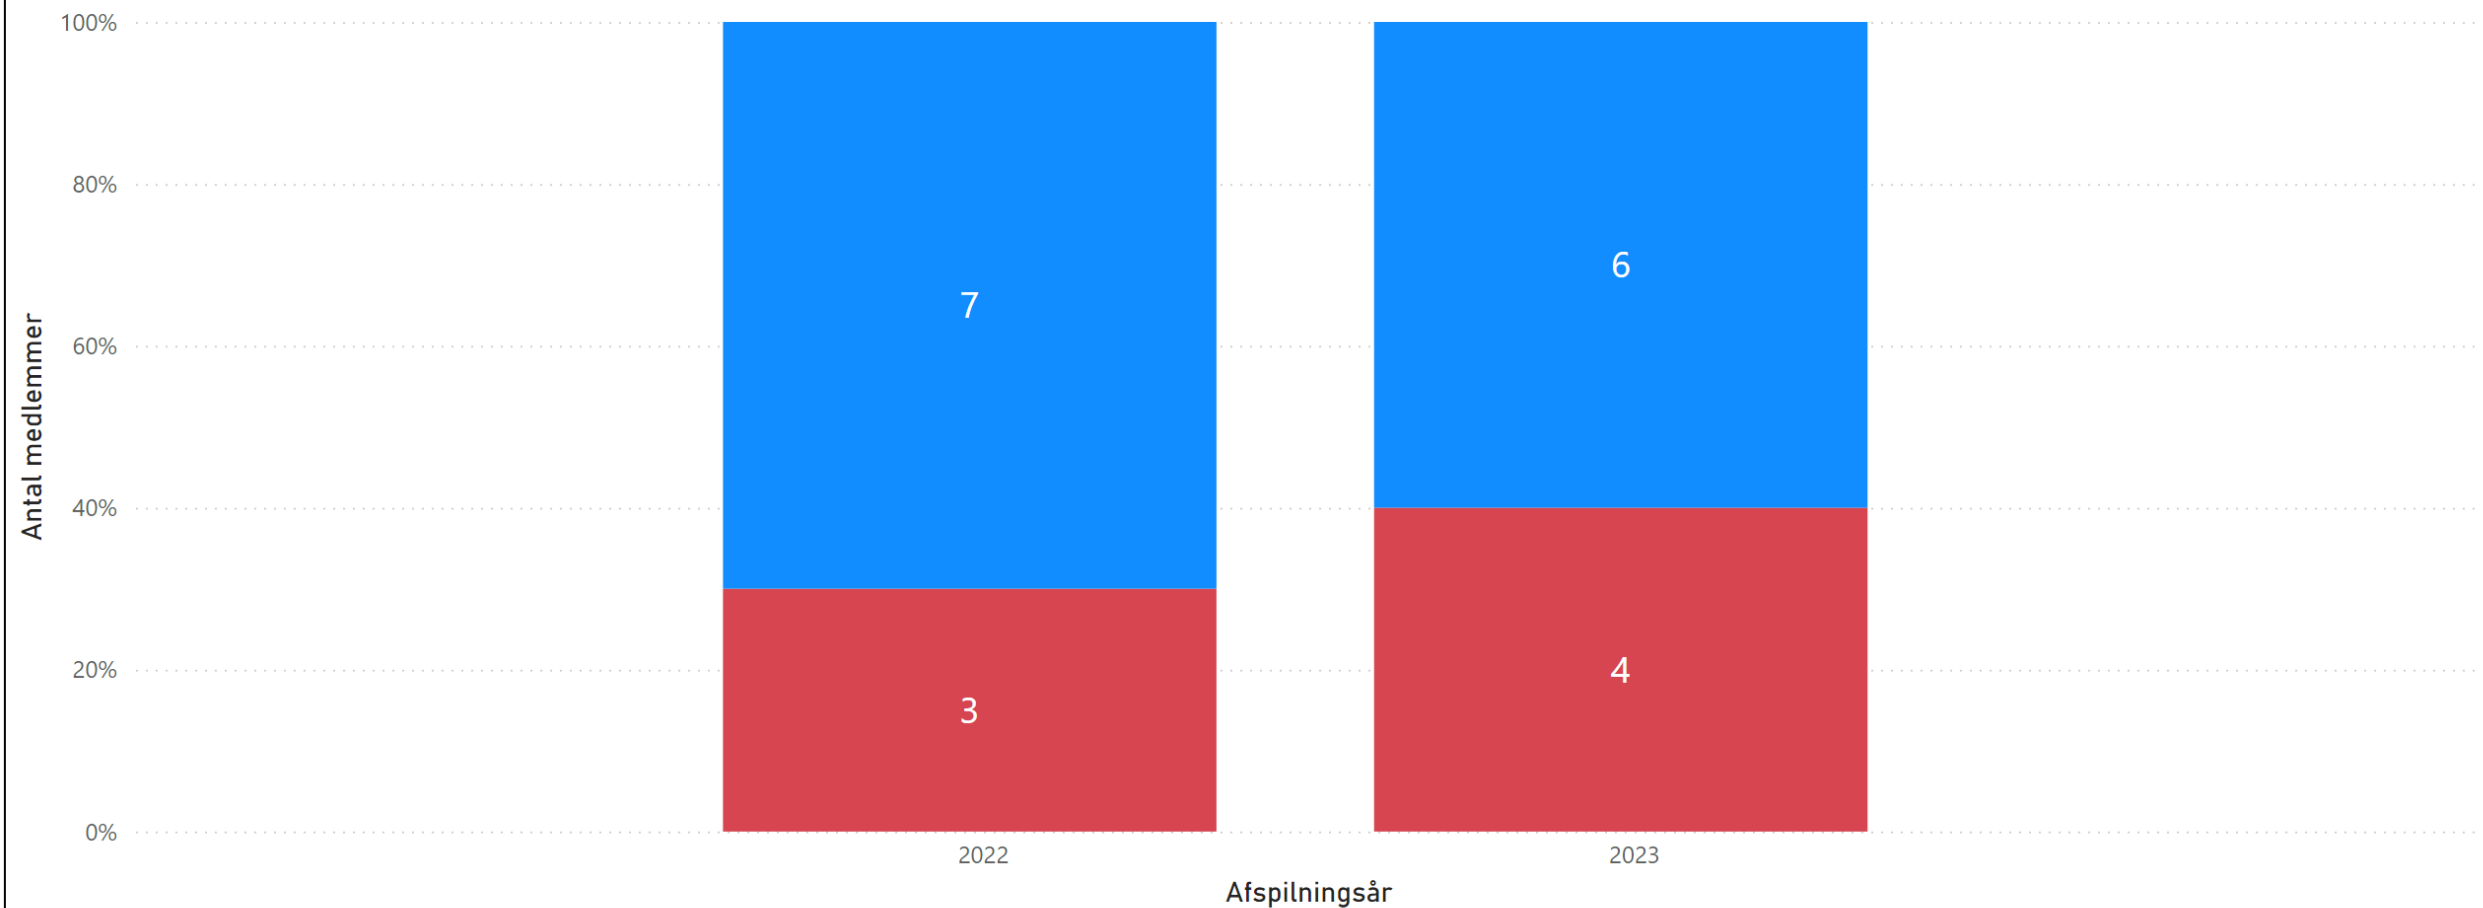

# Top 10 mest afspillede danske medlemmer – Featured

Afspilningsår

2025

2024

2023

2022

Featured Artist

Ja

Nej

Top 10 mest afspillede danske medlemmer

Køn ● K ● M