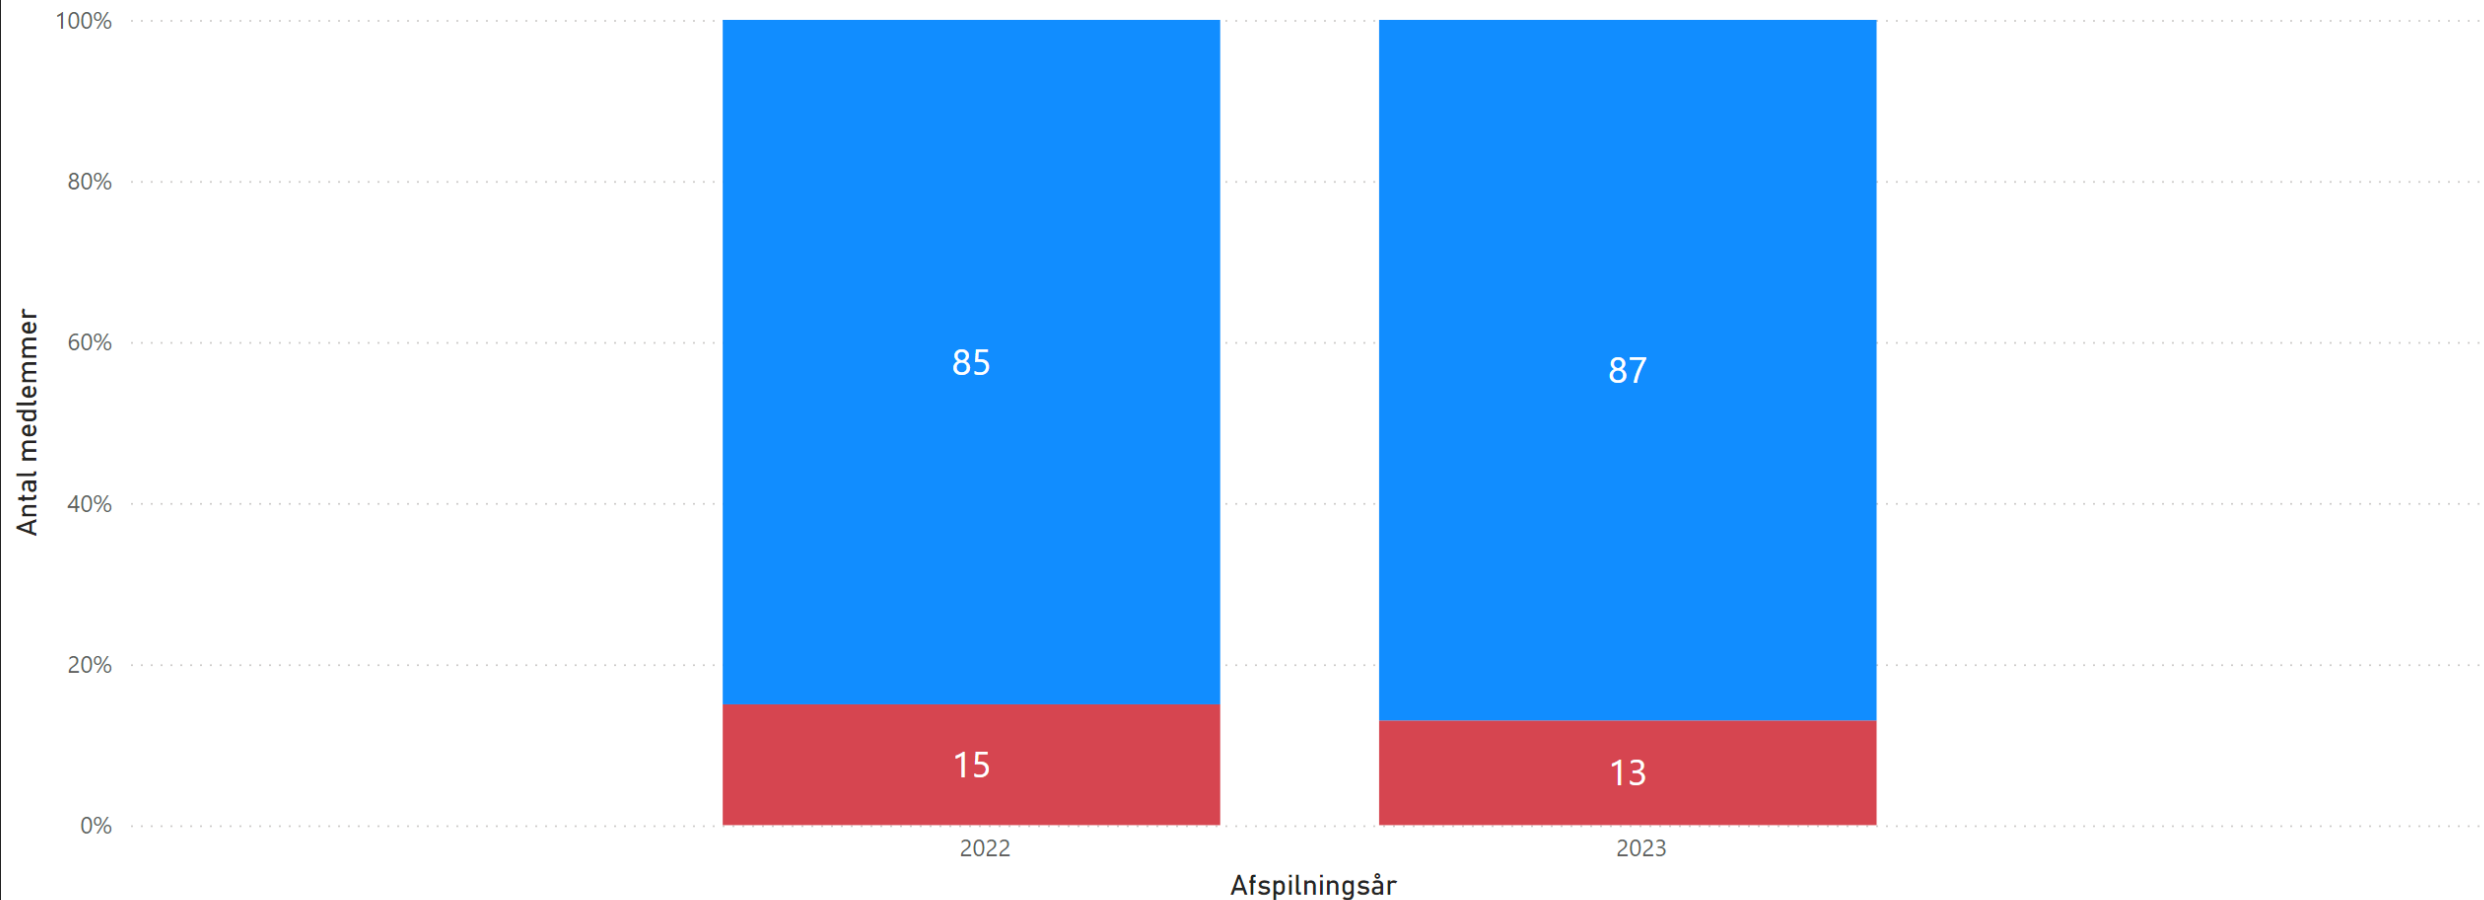

Nej

Top 100 mest afspillede danske medlemmer

Køn ● K ● M

# Top 100 mest afspillede danske medlemmer – Non-Featured

Afspilningsår

2025

2024

2023

2022

Featured Artist

Ja