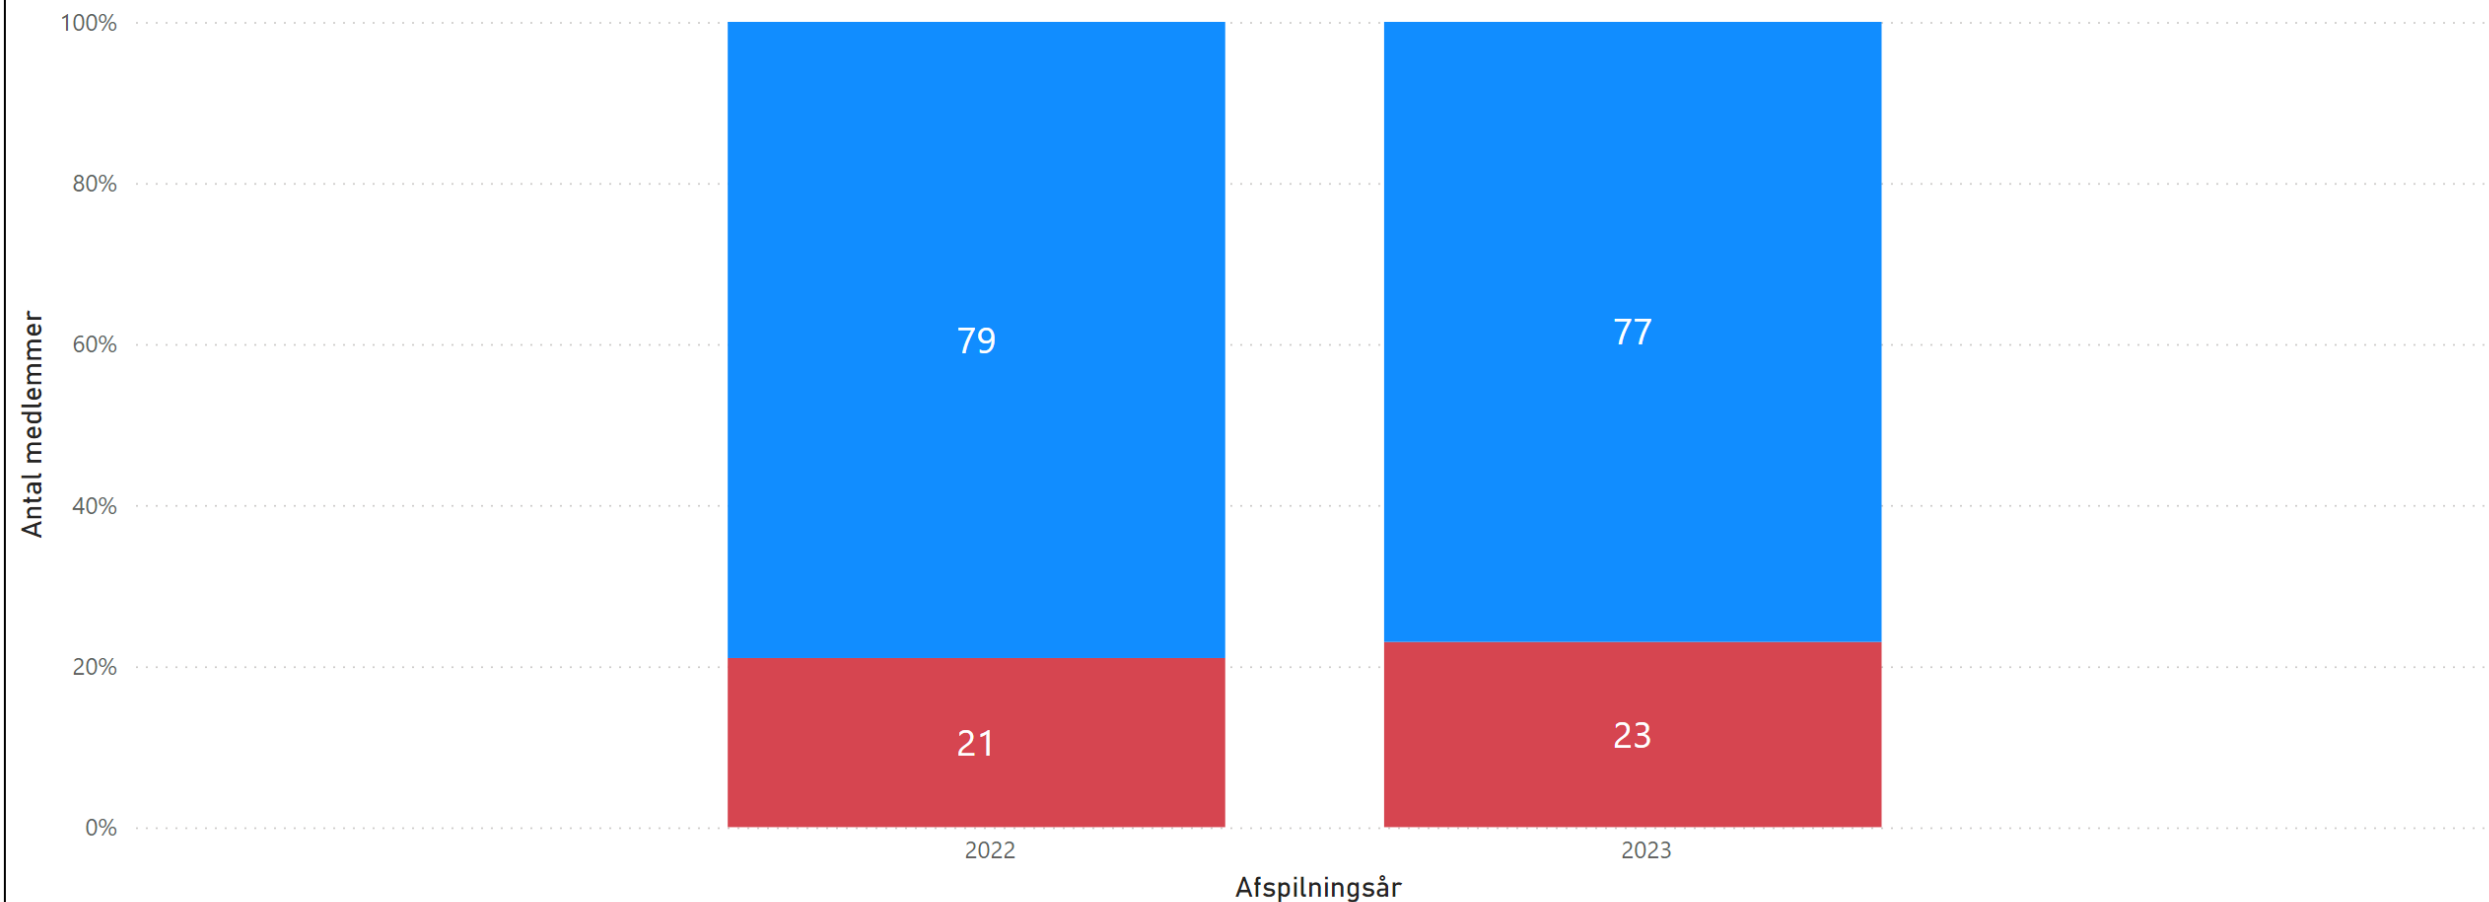

Nej

Top 100 mest afspillede danske medlemmer

Køn ● K ● M

Antal medlemmer

100%  
80%  
60%  
40%  
20%  
0%

2022

Afspilningsår

2023

# Top 100 mest afspillede danske medlemmer – Featured

Afspilningsår

2025

2024

2023

2022

Featured Artist

Ja

Nej

Top 100 mest afspillede danske medlemmer

Køn ● K ● M