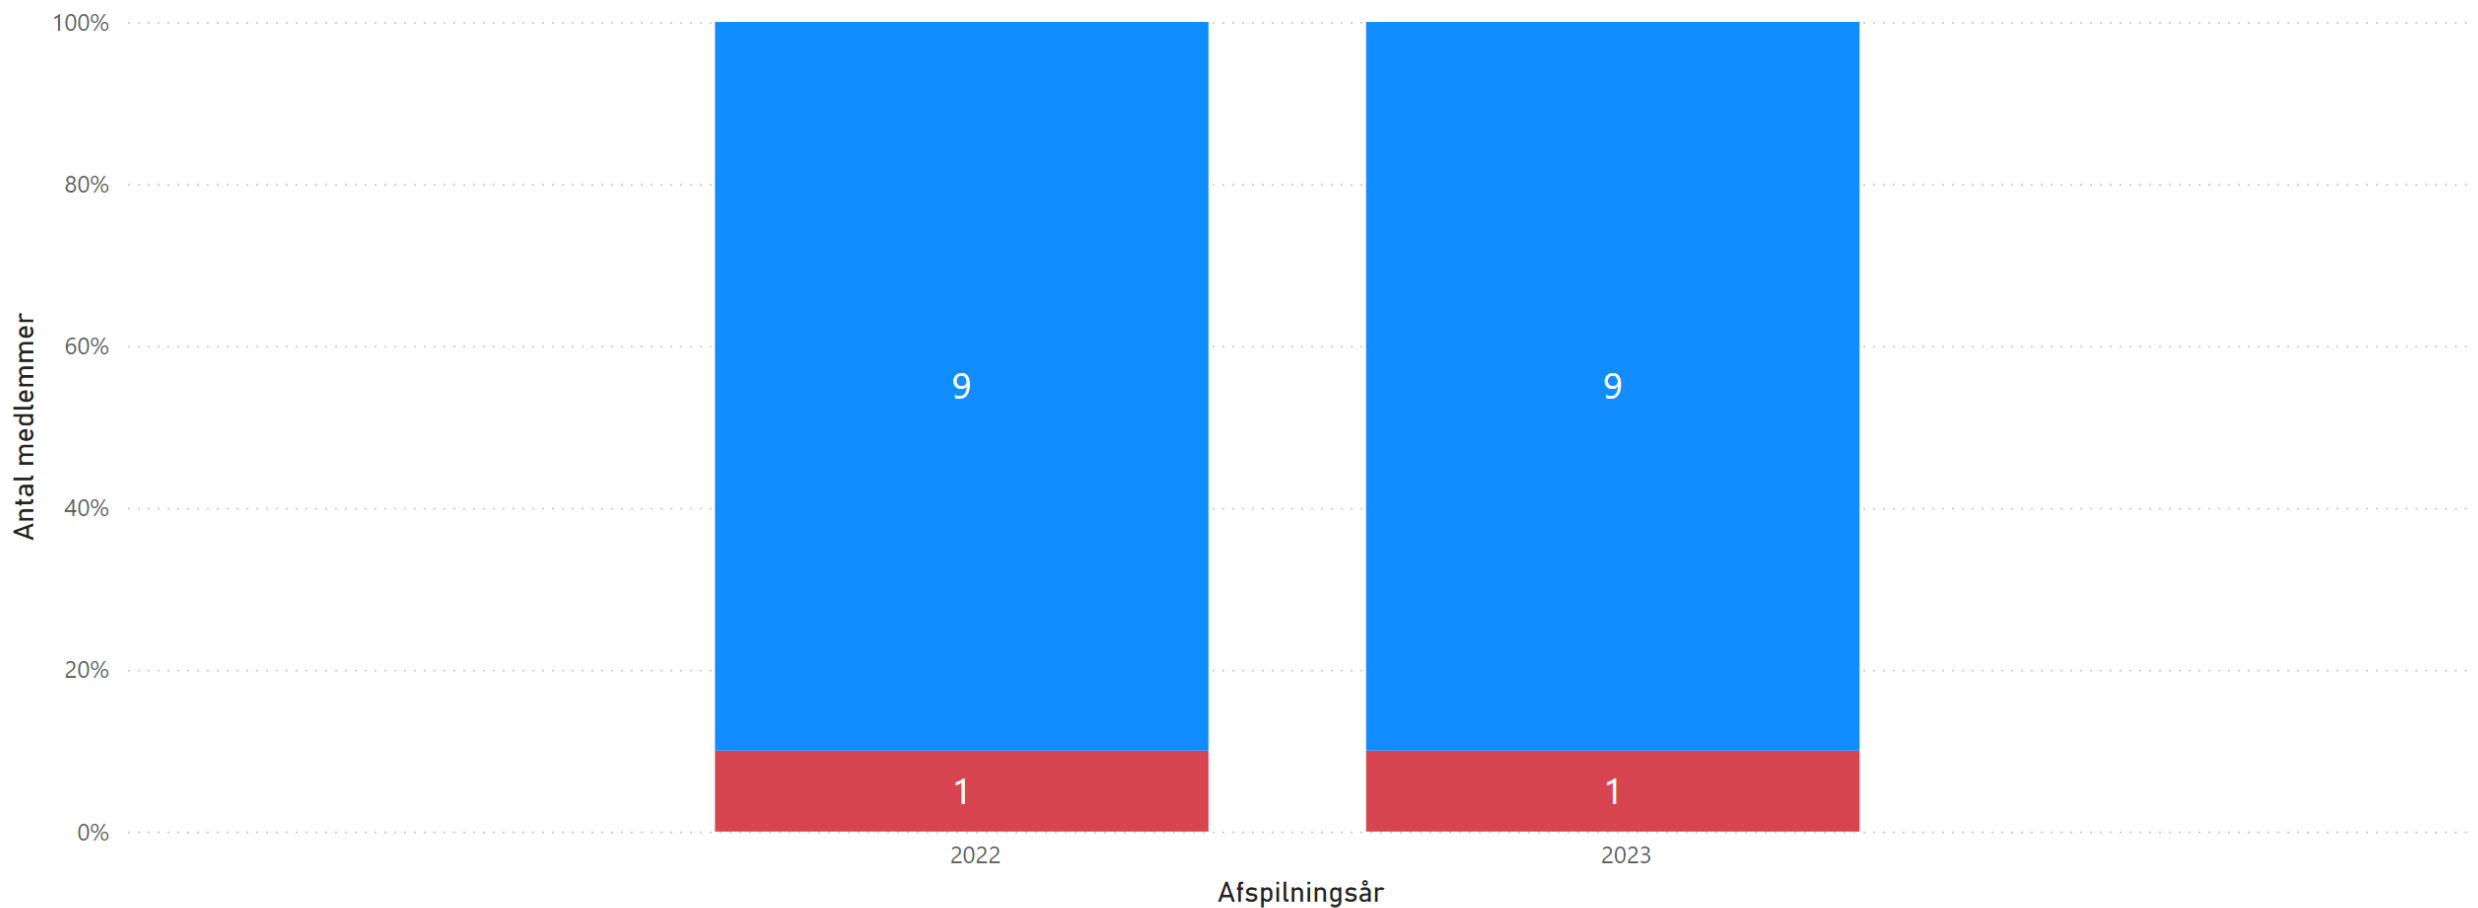

# G Top 10 mest afspillede danske medlemmer – Non-Featured

Afspilningsår

2025

2024

2023

2022

Featured Artist

Ja

Nej

Top 10 mest afspillede danske medlemmer

Køn ● K ● M