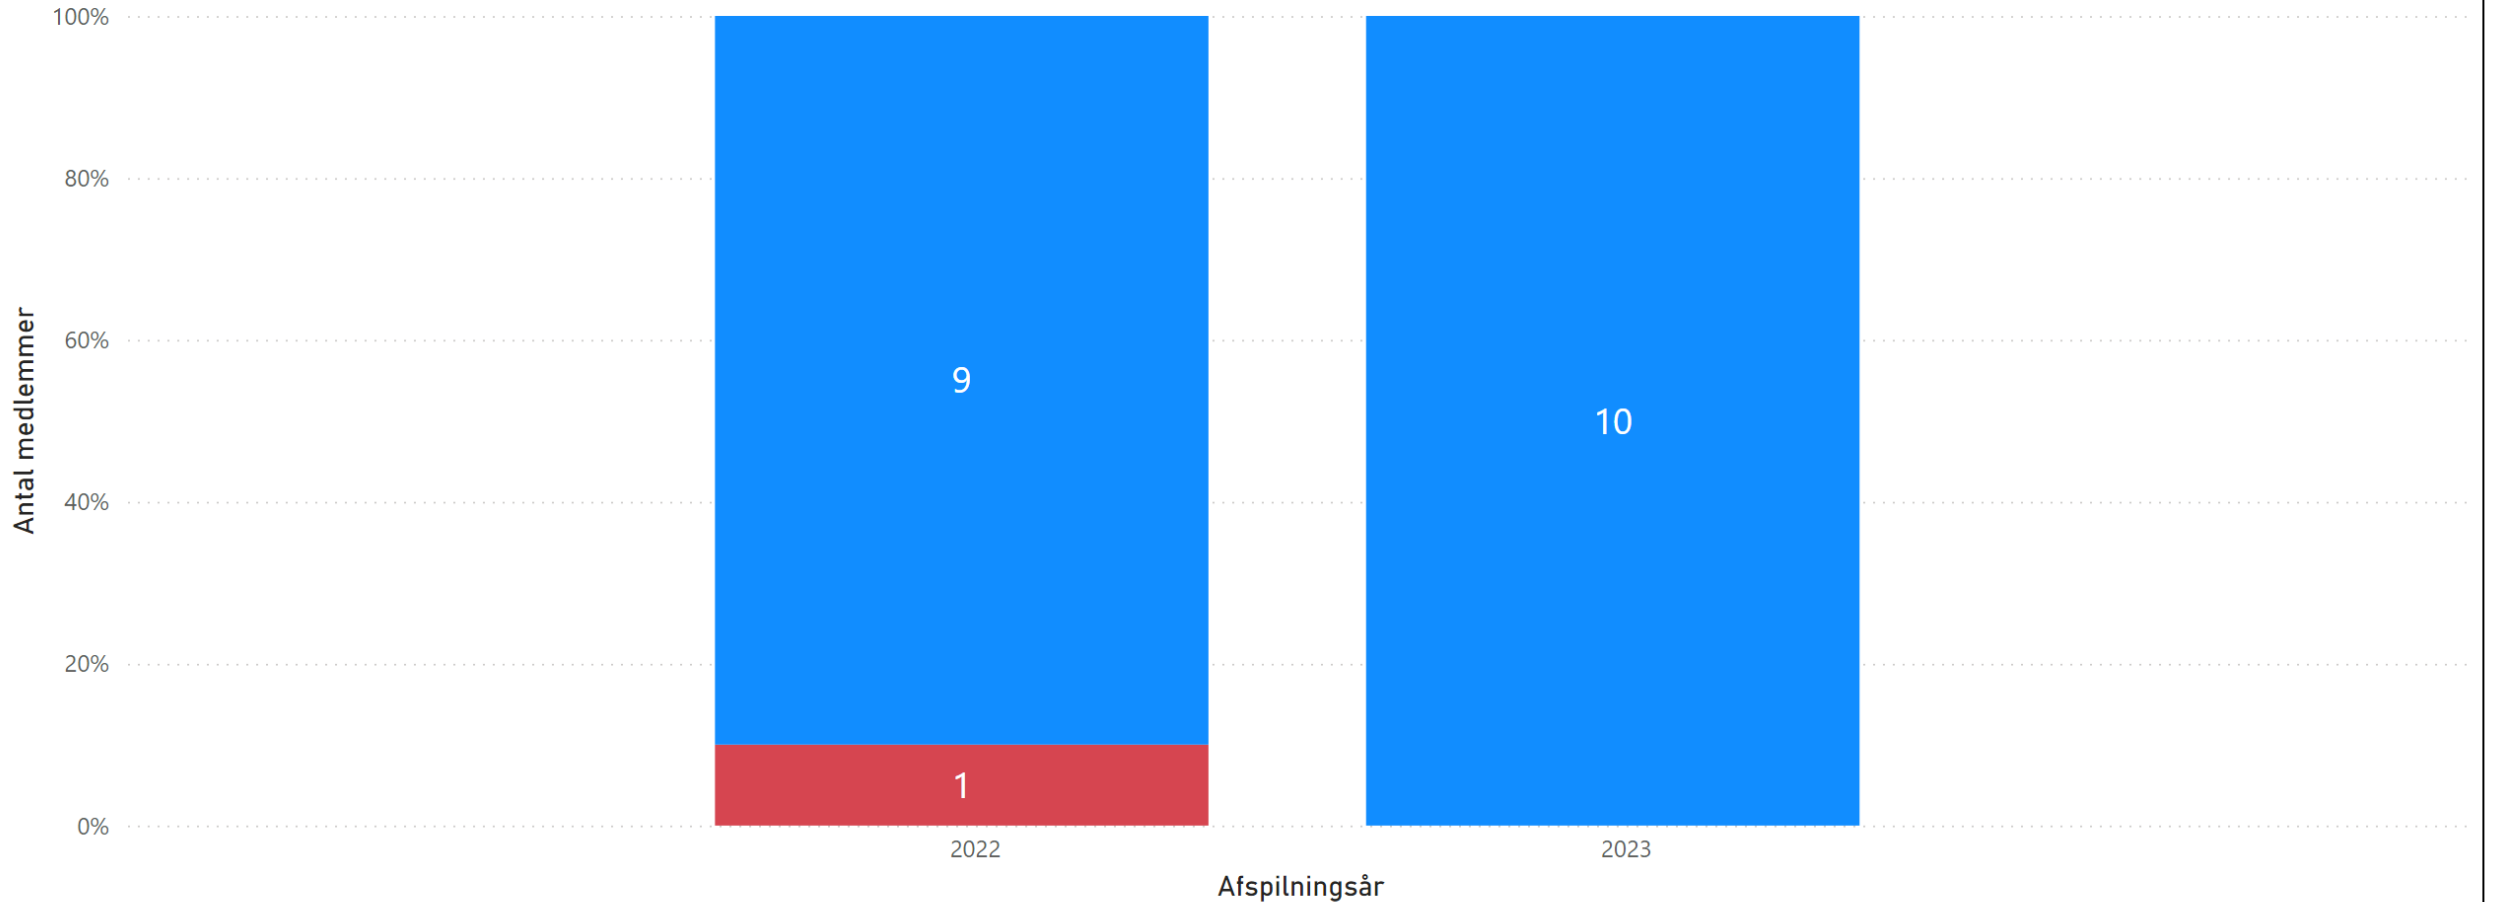

G Top 10 mest afspillede danske medlemmer

Afspilningsår

2025

2024

2023

2022

Featured Artist

Ja

Nej

Top 10 mest afspillede danske medlemmer

Køn ● K ● M