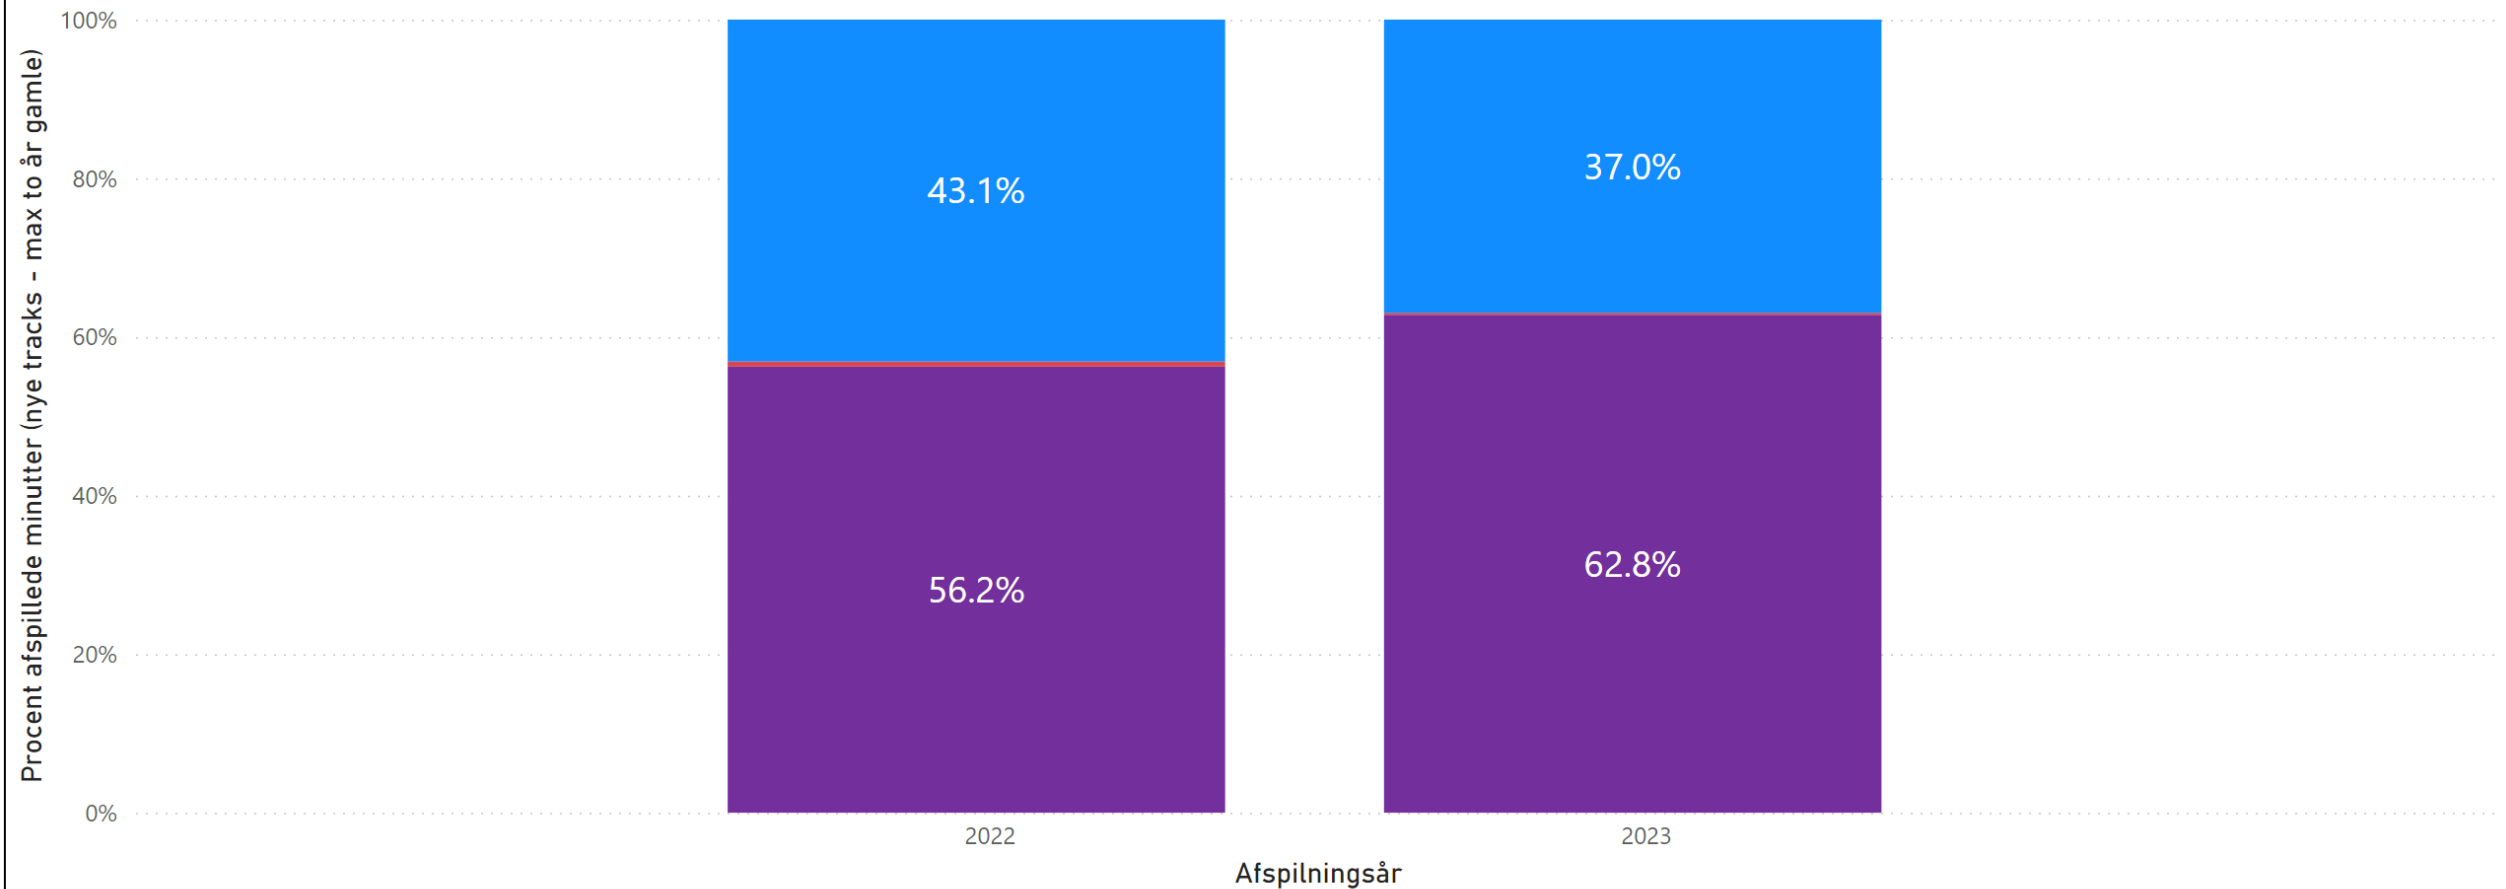

# Afspillede minutter i radioen – nye tracks

Udgivelsesår

2024

2023

2022

Afspillede minutter med et eller begge køn - nye tracks

**Køn** ● Begge køn ● Kun kvinder ● Kun mænd

# G Top 10 mest afspillede danske medlemmer

Afspilningsår

2025

2024

2023

2022

Featured Artist

Ja