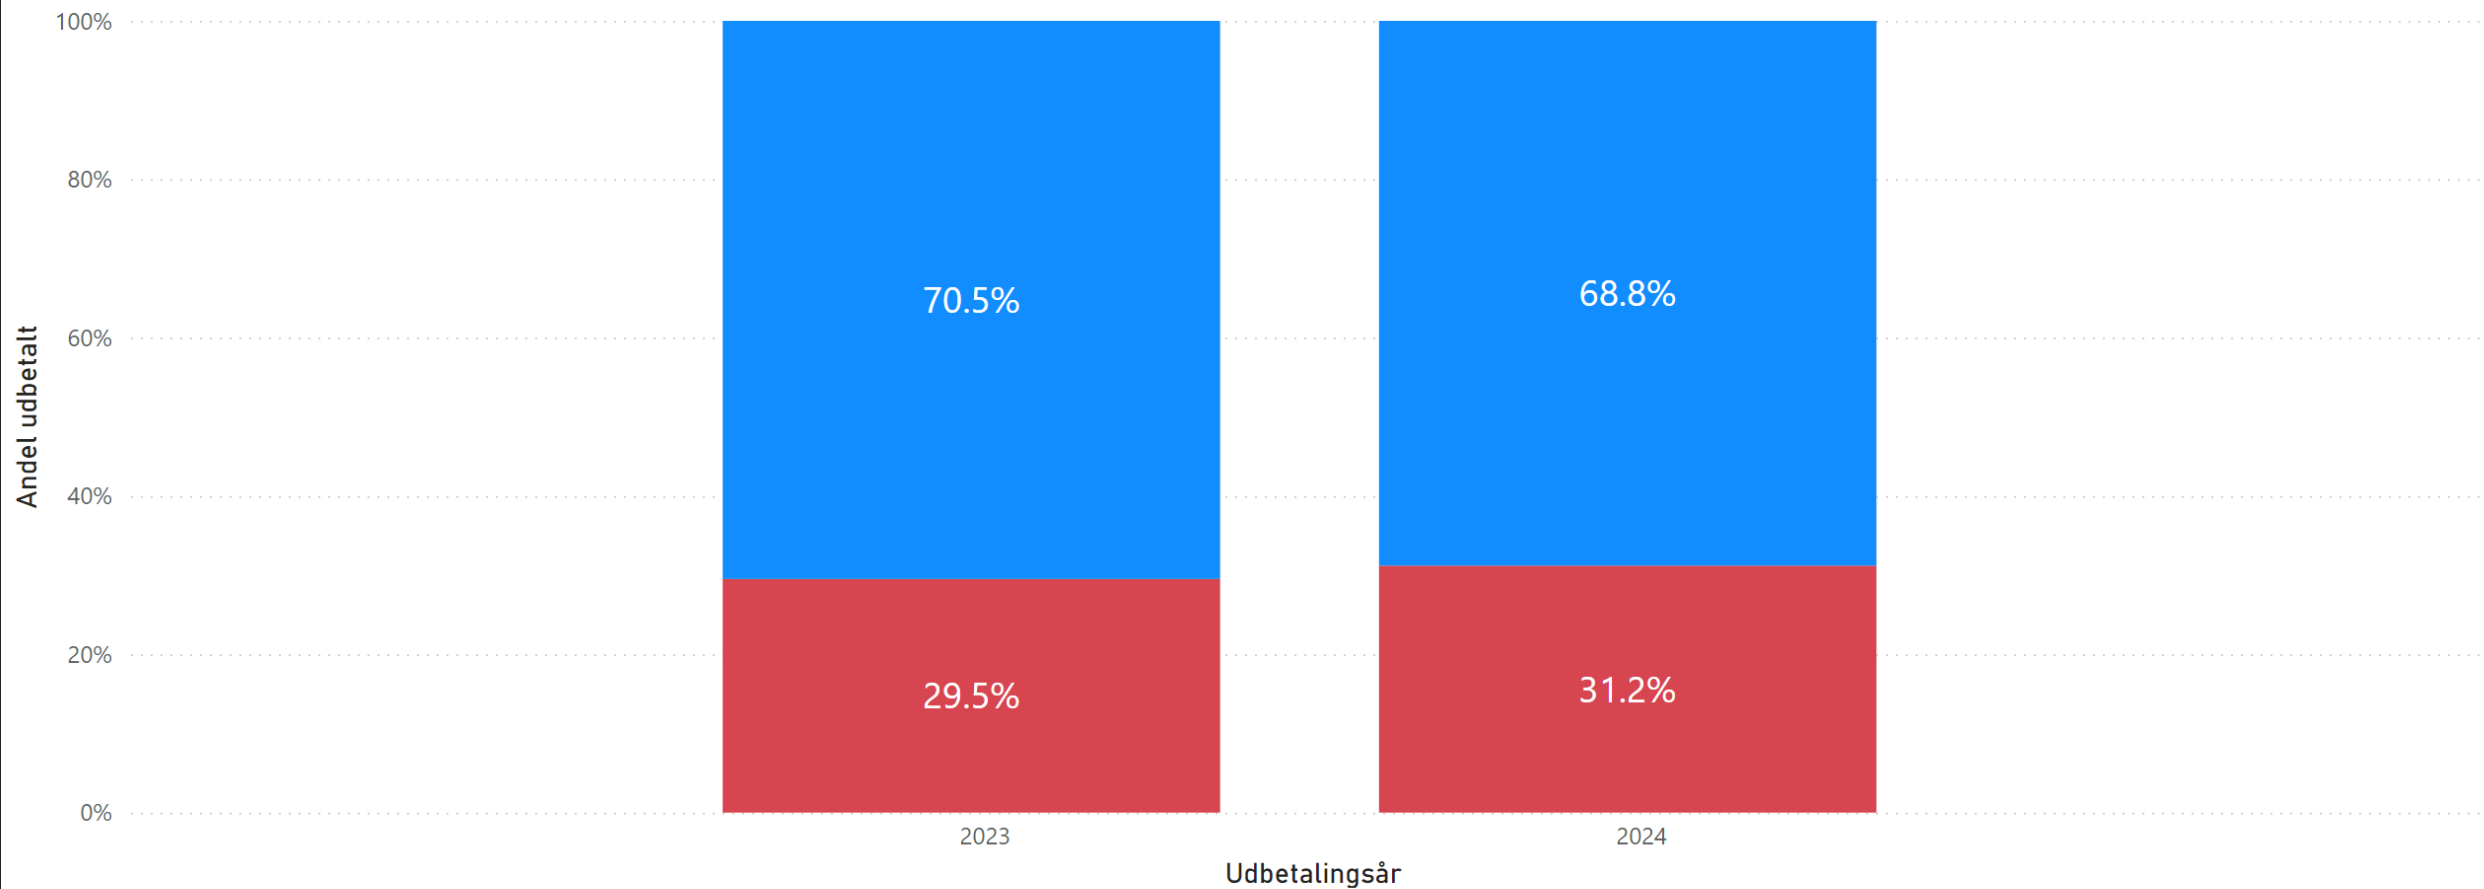

Udbetalt til danske medlemmer – Featured Artists

Udbetalingsår

2025

2024

2023

Featured Artist

Ja

Nej

Udbetalt opdelt efter år og køn

Køn ● K ● M