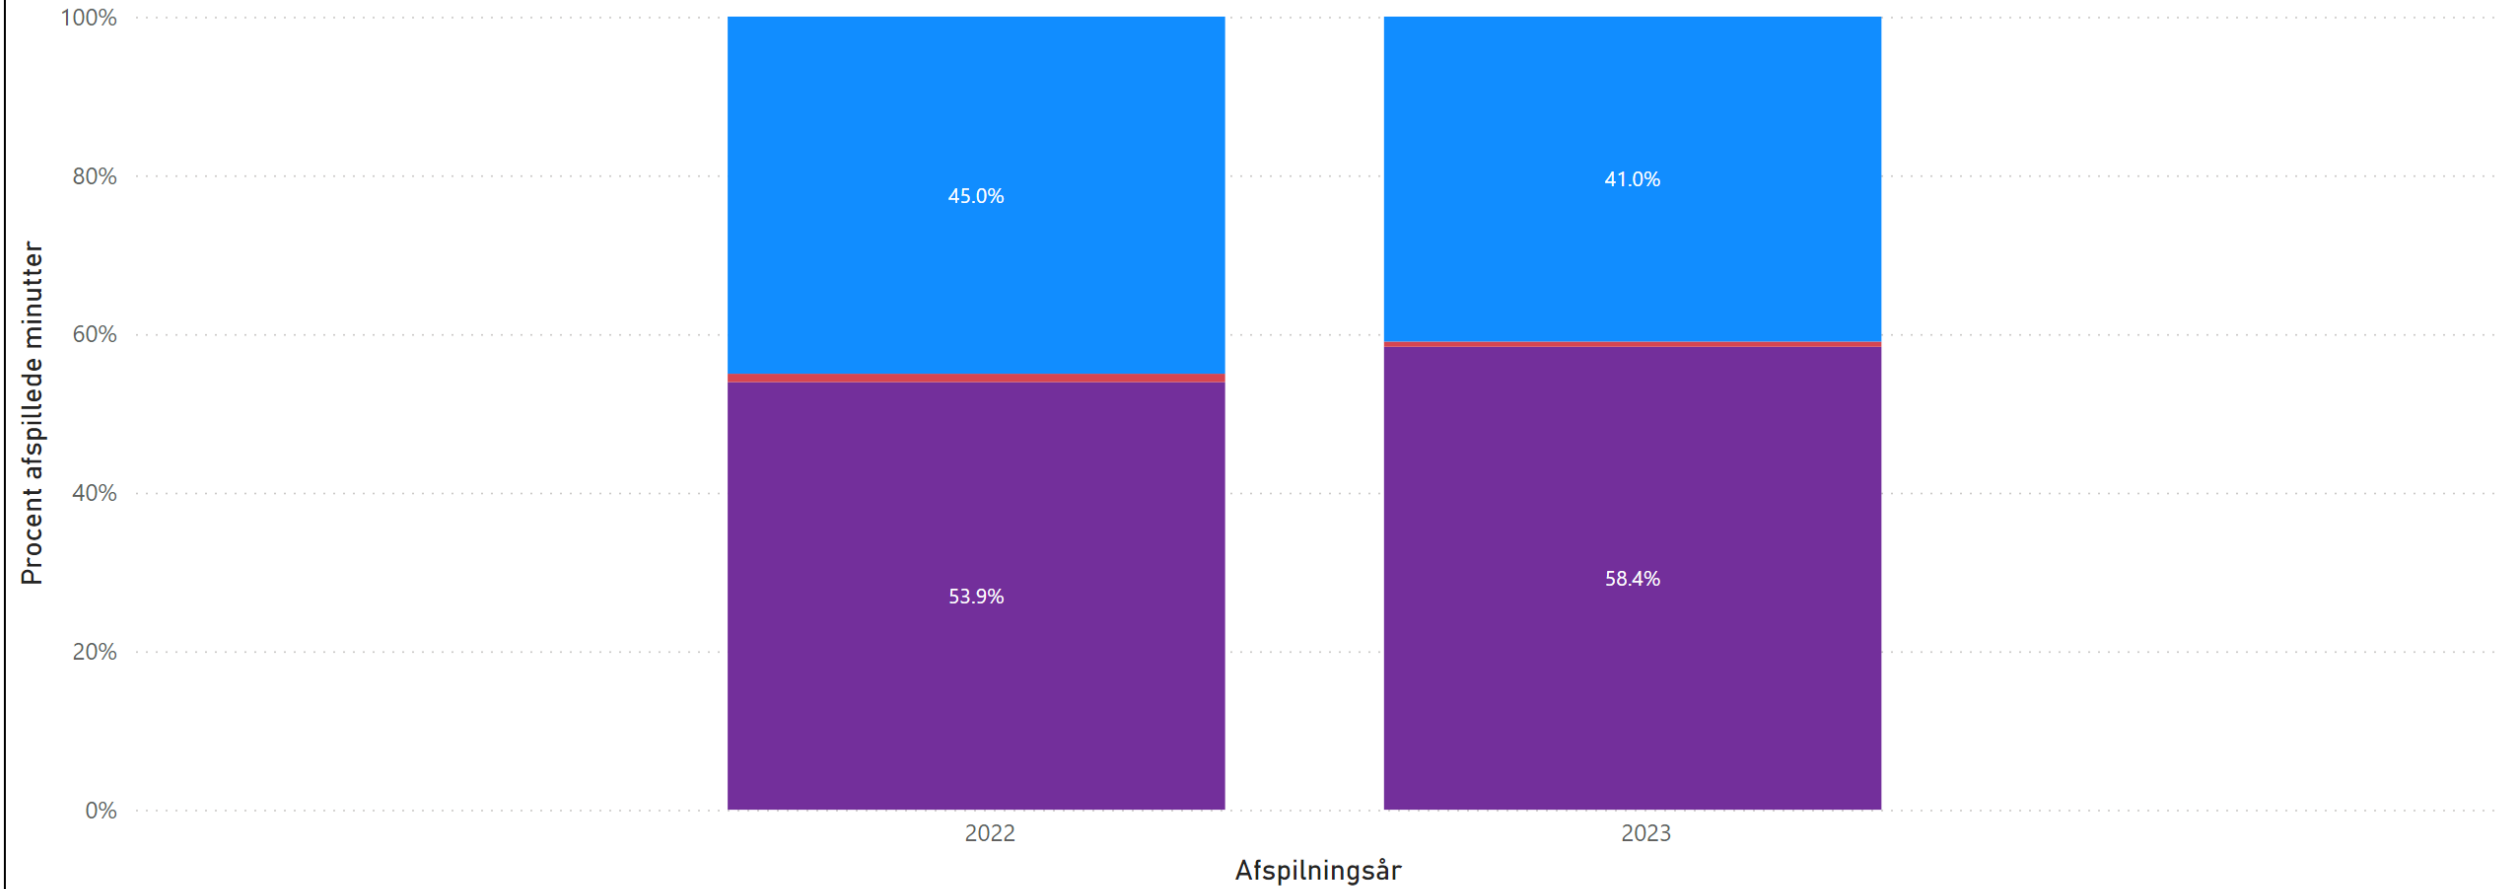

# Afspillede minutter i radioen

Afspilningsår

2025

2024

2023

2022

Afspillede minutter med et eller begge køn

**Køn** ● Begge køn ● Kun kvinder ● Kun mænd